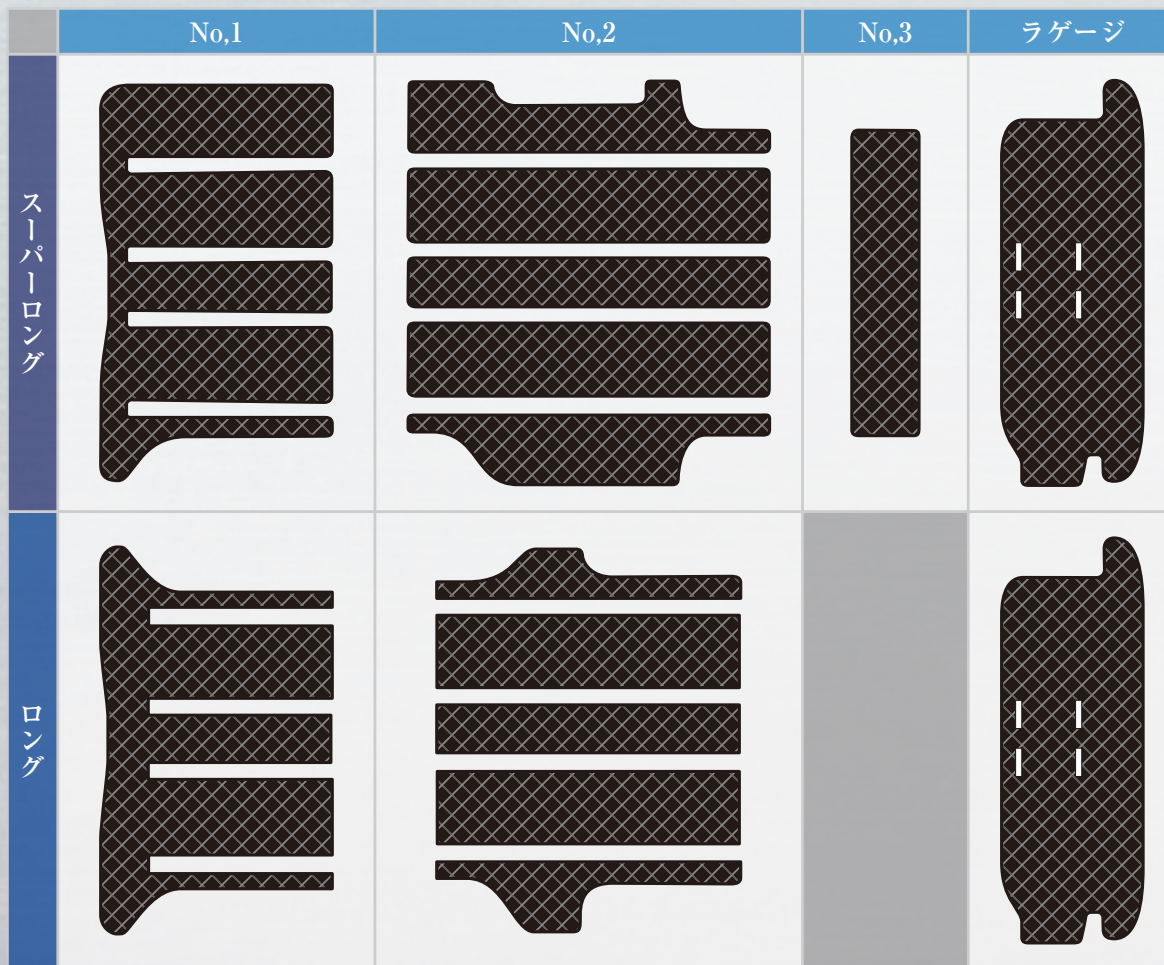

HIACE

Fine Tech Tourer

東海特装車 特別架装（オリジナル商品）

スーパーロング

ロング

リヤフロアマット

Rear Floor mat

抗菌、遮音機能も兼ね備え、快適な空間を演出します。
【色】：ブラック 【材質】：ポリプロピレン

Photo：スーパーロング 4ドア

リヤバンパープロテクター

Rear Bumper Protector

荷物の積み降ろし時にバンパーの傷つきを防止します。

ボディ長	No,1	No,2	No,3	ラゲージ
スーパーロング	●	●	●	共通
ロング	●	●		

※フロントフロアマットは含んでおりません。

リヤバンパープロテクター

ボディ長	設定
スーパーロング	共通
ロング	